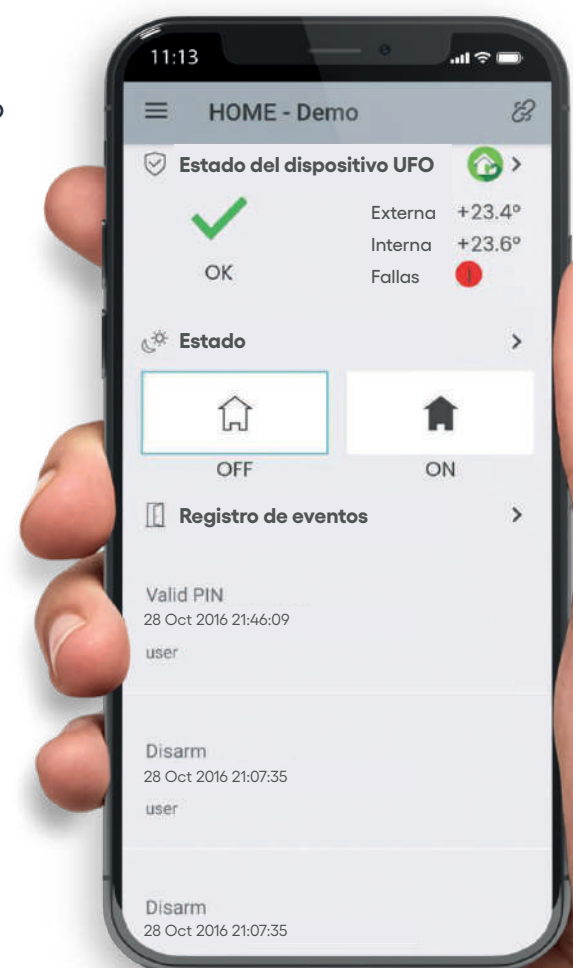

¡TODO BAJO TU GESTIÓN!

La App UFO se puede descargar en todos los smartphones y permite el control remoto del dispositivo, en donde podrás:

- Activar UFO y desactivarlo
- Ver el estado de UFO
- Monitorear constantemente el local
- Controlar las funcionalidades con total autonomía y en cualquier sitio en donde te encuentres!

Observa siempre todo lo que sucede

Gracias a la video cámara (no integrada) de UFO EXTREME será posible ver todo lo que ocurra, en tiempo real, en el interior de tu negocio y en cualquier lugar en donde te encuentres. Podrás ver las imágenes directamente en tu smartphone, gracias a la App UFO.